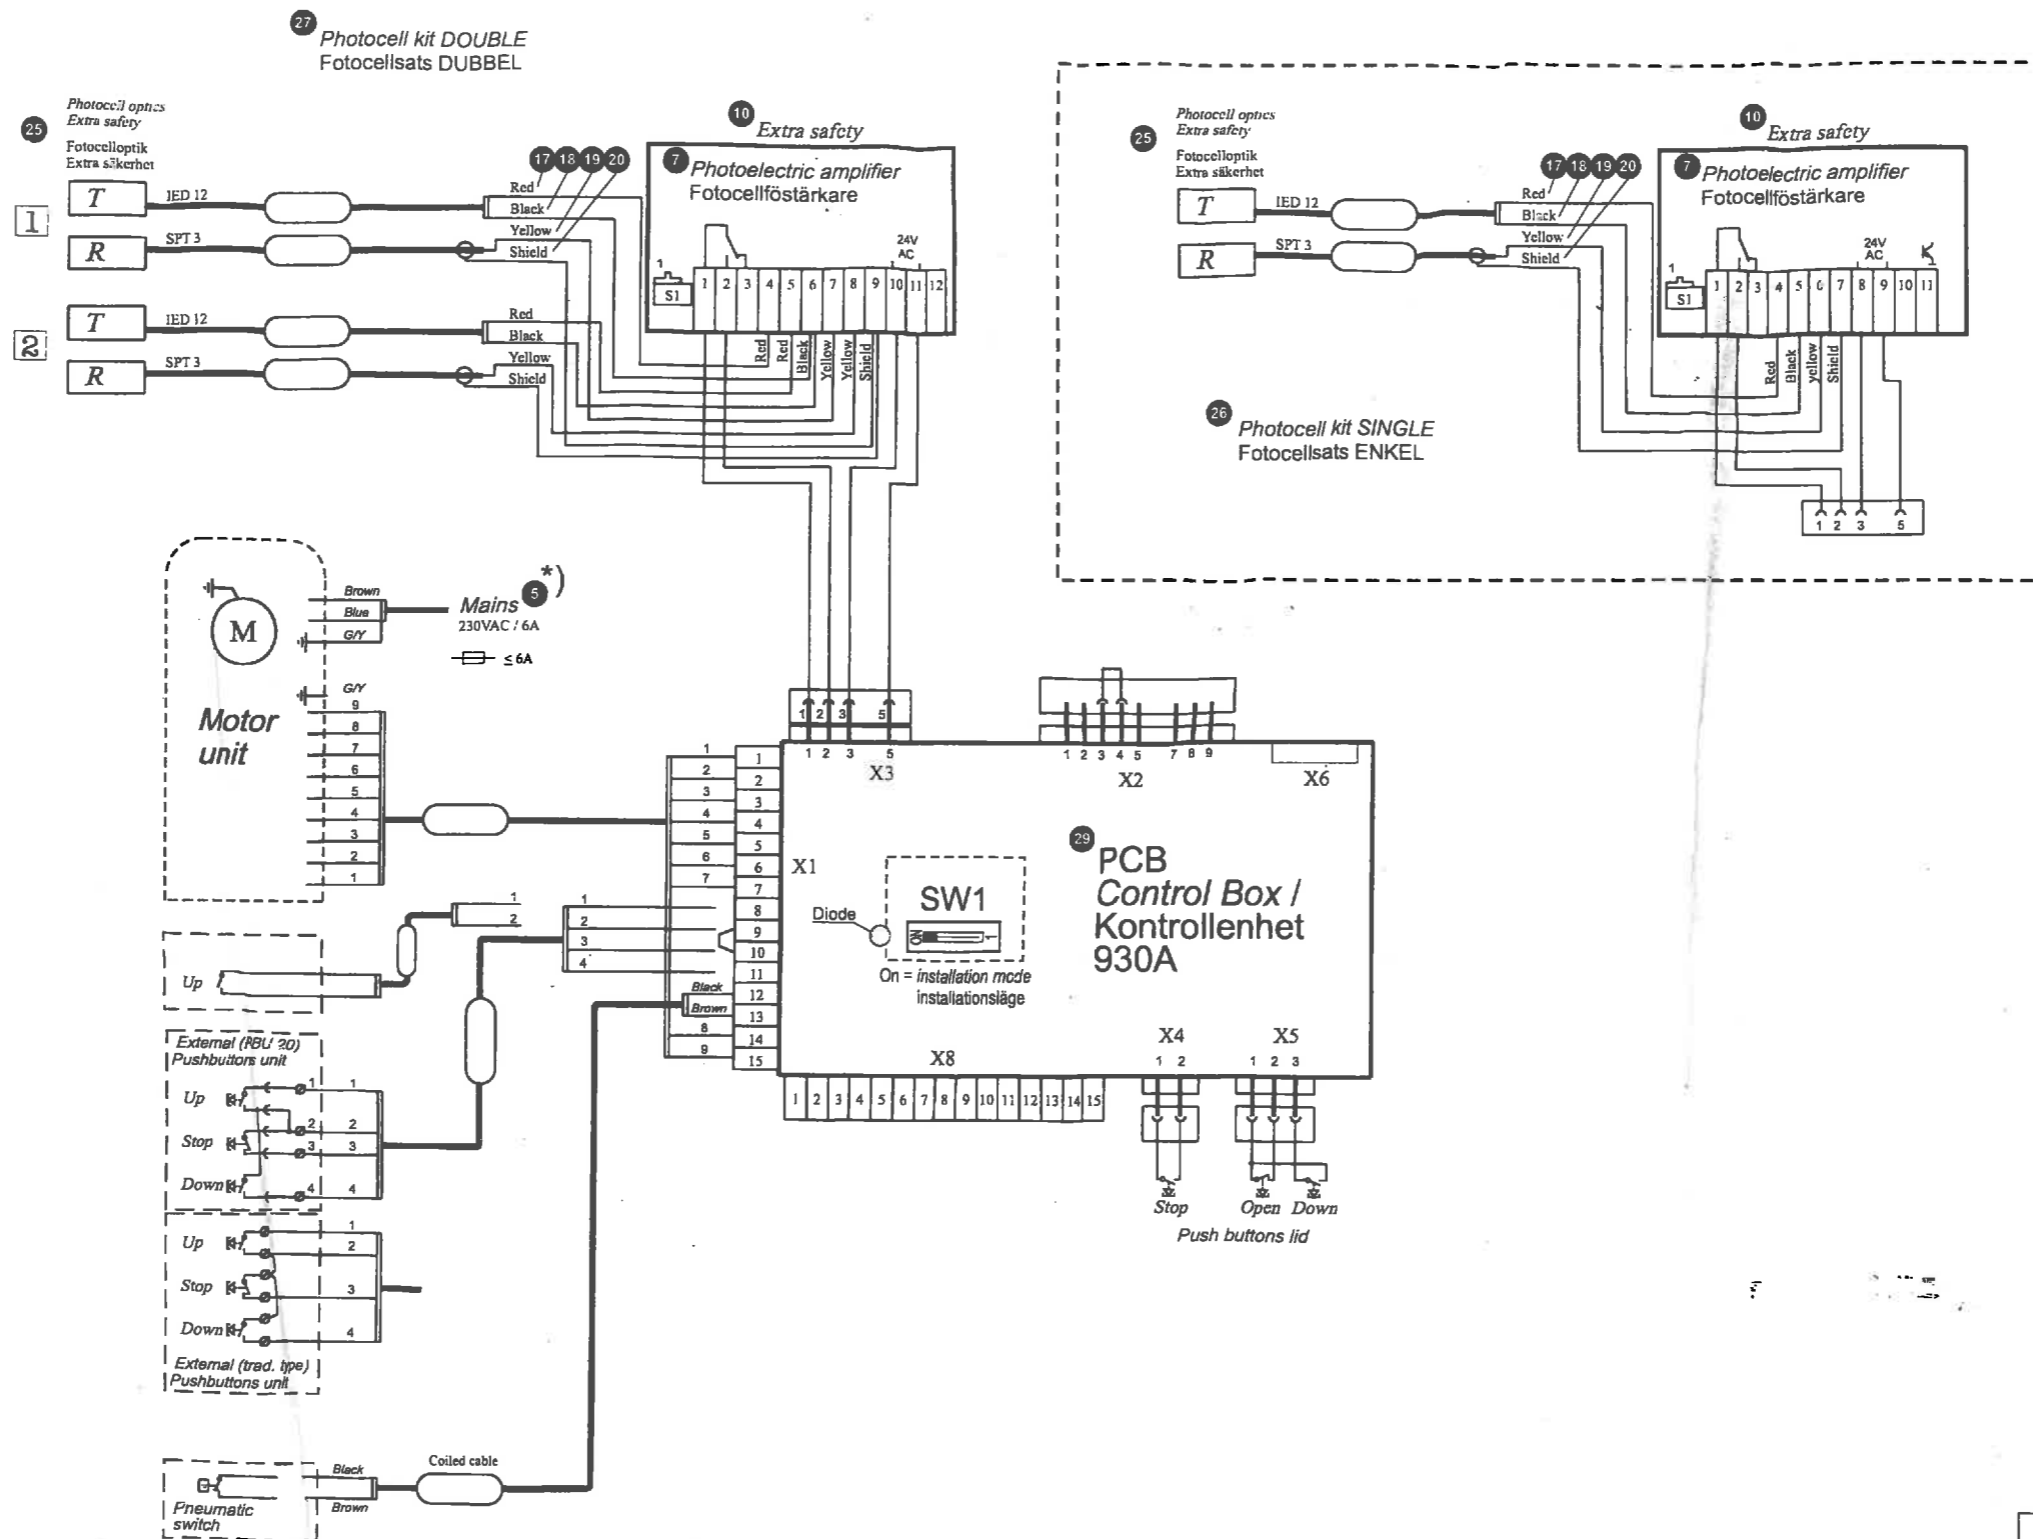

# 930A/940A

**5** \* All mains supply connections shall be connected through an all pole switch with at least 3 mm contact separation in all poles and according to national regulations.  
 Alla matslutningar måste förses med en allpolig fränskjivningsanordning med minst 3 mm brytavstånd och i enlighet med nationella installationskrav.

De voeding dient verzorgd te worden via een hoofdschakelaar met onderbreking in alle fasen en een minimale contactafstand van 3mm en volgens nationale normen.  
 Die Stromversorgung erfolgt über einen Hauptschalter mit Unterbrechung in allen Phasen und eine minimale Kontaktdistanz von 3 mm, und nach Nationale Normen.

De voeding dient verzorgd te worden via een hoofdschakelaar met onderbreking in alle fasen en een minimale contactafstand van 3mm en volgens nationale normen.

INTERNATIONAL  
**DOOR AUTOMATION**  
**Photocell kit**  
**Single - Double**  
 Additional automation / Tilläggsautomatik  
 Approv. Gøst. Doc.no / Dok.nr  
**Rev. A K043308**