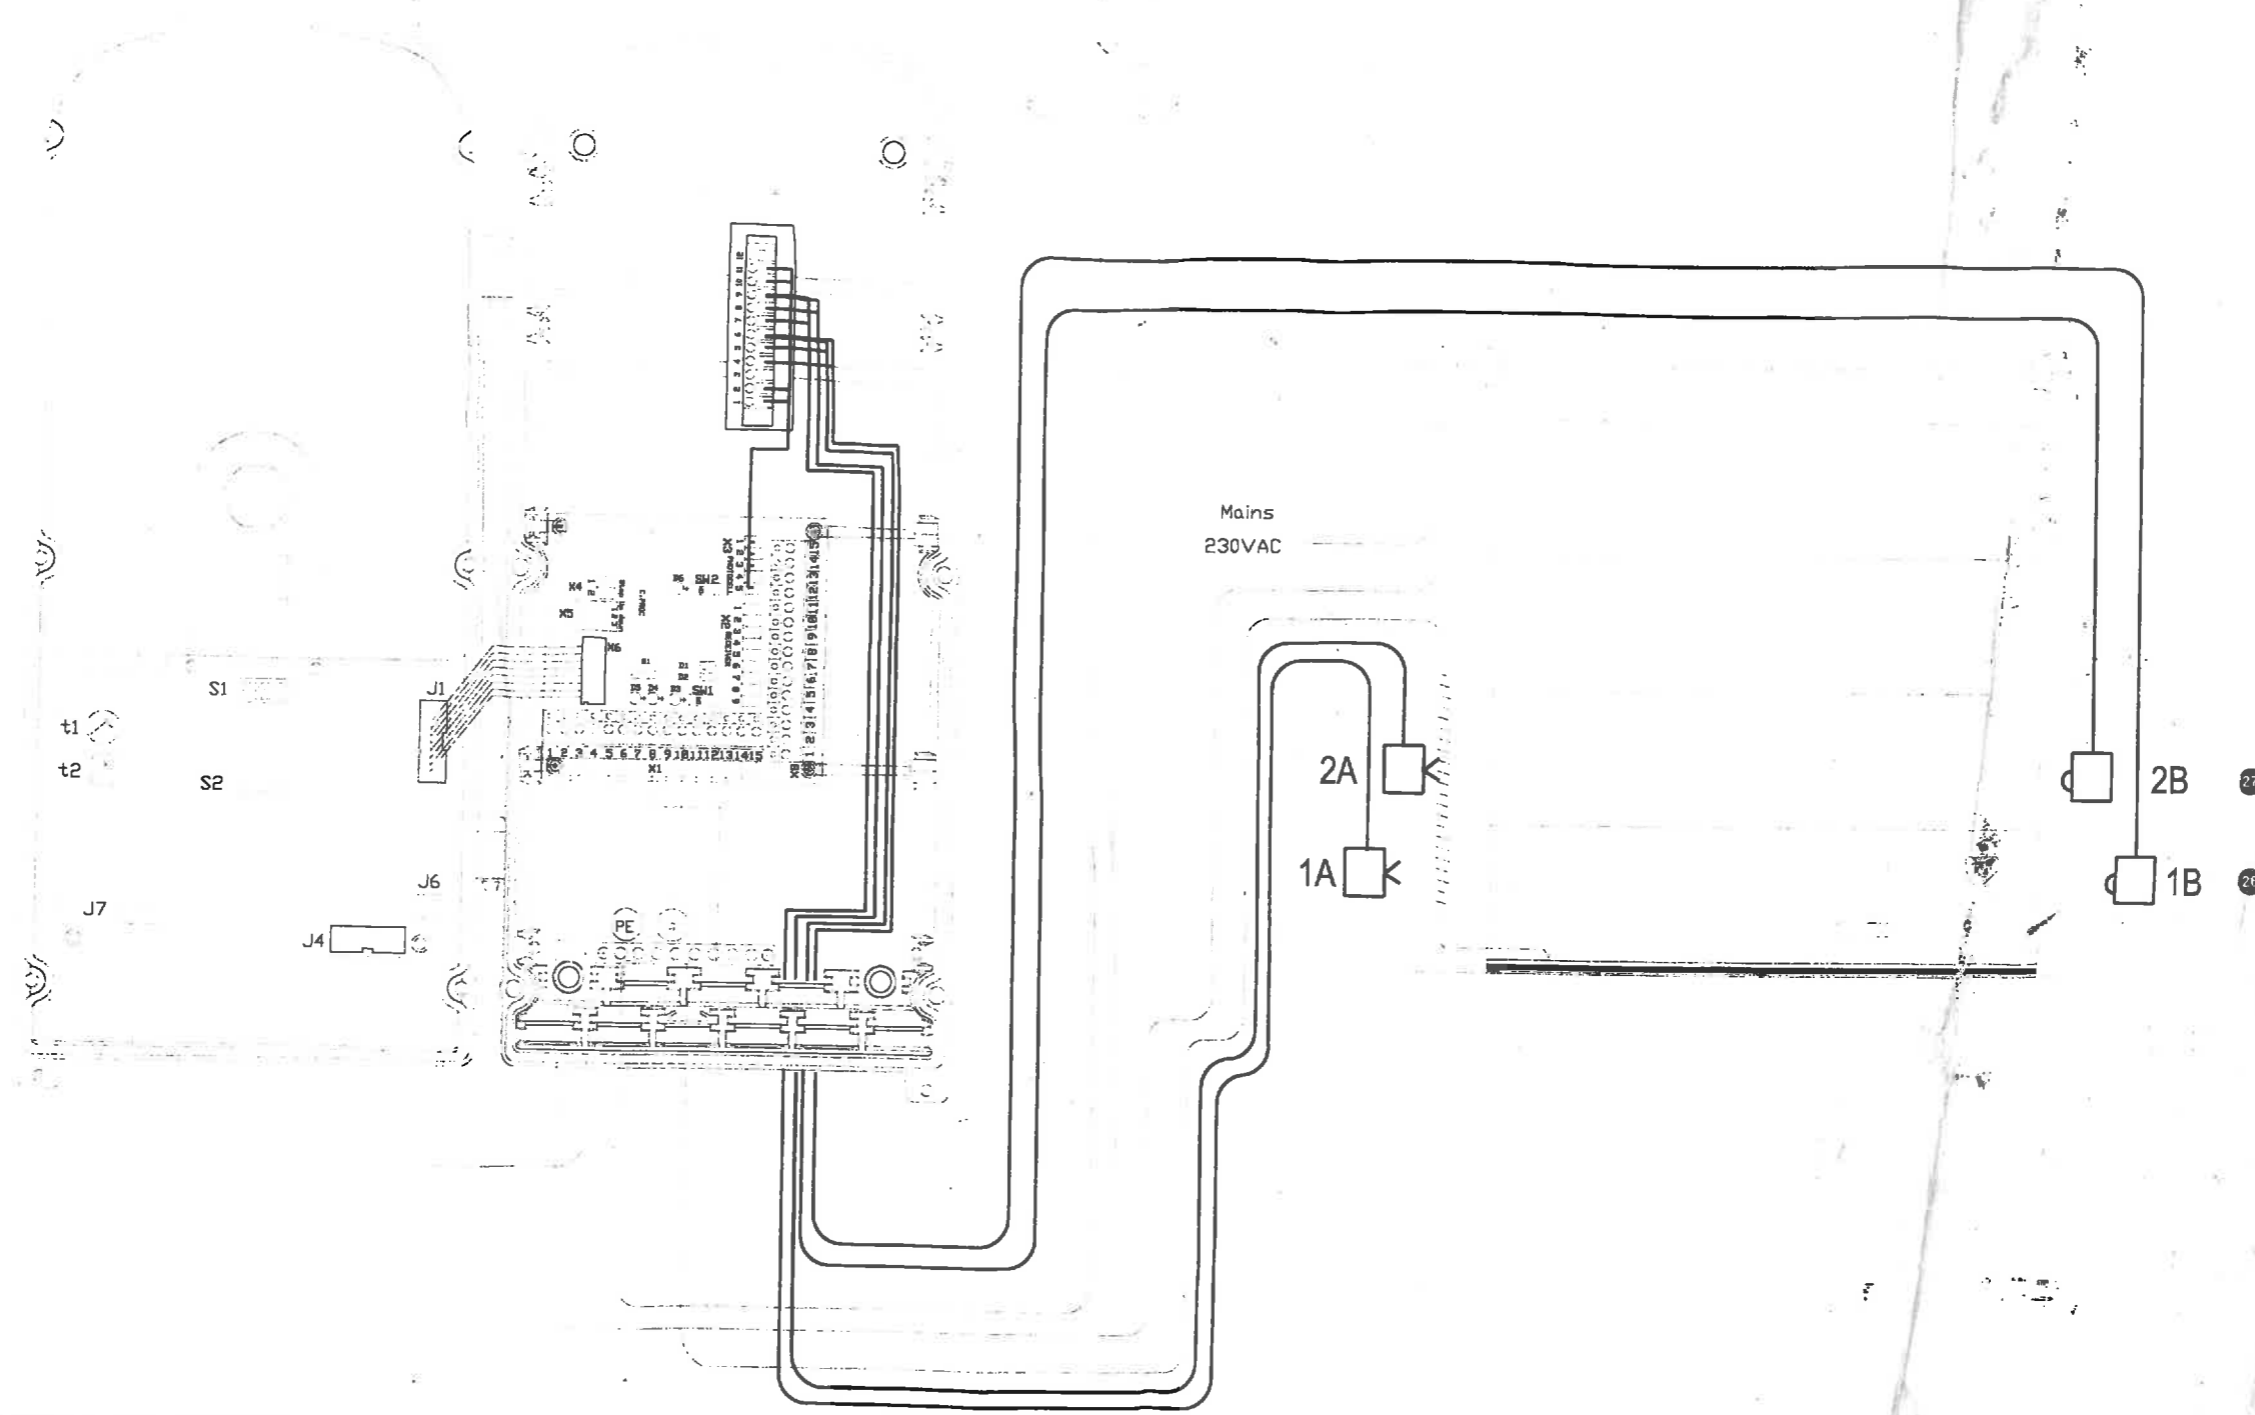

930A/940A

GB	NL	DE	FR	SE
5* Main, 1-phase	5* Voeding, 1 Fase	5* Versorgung, 1 phasig	5* Alimentation, monophasée	5* Matningsspänning, 1-fas
7 Photoelectric amplifier	7 Fotocelversterker	7 Fotozellenverstärker	7 Amplificateur du détecteur photoélectrique	7 Fotocellförstärkare
10 Extra safety	10 Extra beveiliging	10 Zusätzliche Sicherheit	10 Sécurité supplémentaire	10 Extra säkerhet
17 Red	17 Rood	17 Rot	17 Rouge	17 Röd
18 Black	18 Zwart	18 Schwarz	18 Noir	18 Svart
19 Yellow	19 Geel	19 Gelb	19 Jaune	19 Gul
20 Shield	20 Afscherming	20 Schirm	20 Blindage	20 Skärm
25 Photocell optics Extra safety	25 Fotocelset Extra beveiliging	25 Fotozellenoptik. Zusätzliche Sicherheit	25 Photoélectrique. Sécurité supplémentaire	25 Fotocelloptiker, Extra säkerhet
26 Photocell kit SINGLE	26 Fotocelset ENKEL	26 Fotozellensatz Einzig	26 Photocellule Seul	26 Fotocellsets ENKEL
27 Photocell kit DOUBLE	27 Fotocelset DUBBEL	27 Fotozellensatz Doppelt	27 Photocellule Double	27 Fotocellsets DUBBEL
29 PCB Control box 930A	29 Print besturingsunit 930A	29 Platine Steuerkasten 930A	29 Platine du coffret de commande 930A	29 Kontrollenhet 930A

2 (2)

INTERNATIONAL
DOOR
AUTOMATION

Photocell kit
Single - Double

Additional automation / Tilläggsautomatik

Rev. A **K043308**